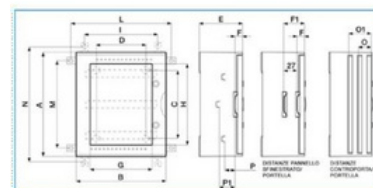

Montážní deska hloubkově nastavitelná: **Ne**

Montáž na omítku: **Ano**

Připojitelné: **Ano**

Vhodné pro 19 palcovou vestavbu: **Ne**

Stupeň krytí (IP): **IP65**

S ventilačními dvířky: **Ne**

Šířka (mm): **654**