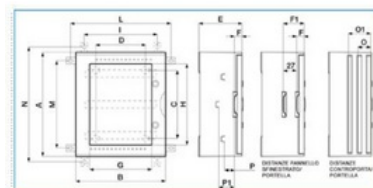

Montážní deska hloubkově nastavitelná: **Ne**

Montáž na omítku: **Ano**

Připojitelné: **Ano**

Vhodné pro 19 palcovou vestavbu: **Ne**

Stupeň krytí (IP): **IP65**

S ventilačními dvířky: **Ne**

Šířka (mm): **654**