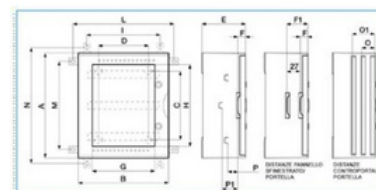

Montážní deska hloubkově nastavitelná: **Ne**

Montáž na omítku: **Ano**

Připojitelné: **Ano**

Vhodné pro 19 palcovou vestavbu: **Ne**

Stupeň krytí (IP): **IP65**

S ventilačními dvířky: **Ne**

Šířka (mm): 654

Quote:

A: 654	H: 544	P1: 75
B: 434	I: 353	
C: 480	L: 485	
D: 240	M: 573	
E: 210	N: 705	
F: 40	O: 44	
F1: 67-94	O1: 74	
G: 300	P: 48	

Příslušenství

[Izolační spodní deska pro rozvaděče Pedro velikost 5](#)