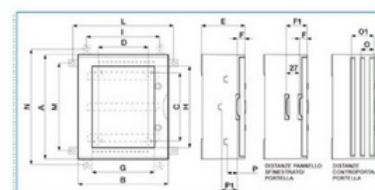

Montážní deska hloubkově nastavitelná: **Ne**

Montáž na omítku: **Ano**

Připojitelné: **Ano**

Vhodné pro 19 palcovou vestavbu: **Ne**

Stupeň krytí (IP): **IP65**

S ventilačními dvířky: **Ne**

Šířka (mm): **654**

Quote:

A: 654	L: 485
B: 434	M: 573
C: 480	N: 705
D: 240	O: 44
E: 210	O1: 74
F: 40	P: 48
F1: 67-94	P1: 75
I: 353	

Příslušenství

Izolační spodní deska pro rozvaděče Pedro velikost 5

IP-PF VTR05 ISOL 04694

Izolační spodní deska pro rozvaděče Pedro velikosti 1