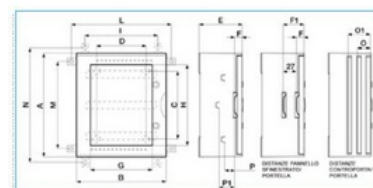

Montážní deska hloubkově nastavitelná: **Ne**

Montáž na omítku: **Ano**

Připojitelné: **Ano**

Vhodné pro 19 palcovou vestavbu: **Ne**

Stupeň krytí (IP): **IP65**

S ventilačními dvířky: **Ne**

Šířka (mm): 504

Quote:

A: 504	H: 393	P1: 75
B: 434	I: 353	
C: 330	L: 485	
D: 240	M: 423	
E: 210	N: 555	
F: 40	O: 44	
F1: 67-94	O1: 74	
G: 300	P: 48	

Příslušenství

Izolační spodní deska pro rozvaděče Pedro velikost 5

IP-PF VTR05 ISOL 04694