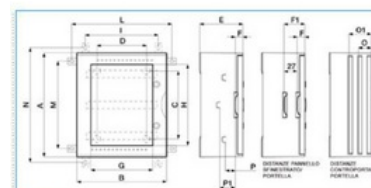

Montážní deska hloubkově nastavitelná: **Ne**

Montáž na omítku: **Ano**

Připojitelné: **Ano**

Vhodné pro 19 palcovou vestavbu: **Ne**

Stupeň krytí (IP): **IP65**

S ventilačními dvířky: **Ne**

Šířka (mm): **428**

Quote:

A: 428
B: 325
C: 255
D: 132
E: 183
F: 40
F1: 67
G: 193

H: 319
I: 245
L: 377
M: 348
N: 480
O: 44
O1: 74
P: 48

P1: 75

Příslušenství

[Izolační spodní deska pro rozvaděče Pedro velikost 5](#)

IP-PF VTR05 ISOL 04694