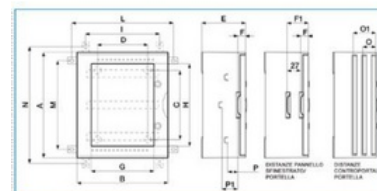

Montážní deska hloubkově nastavitelná: **Ne**

Montáž na omítku: **Ne**

Připojitelné: **Ano**

Vhodné pro 19 palcovou vestavbu: **Ne**

Stupeň krytí (IP): **IP65**

S ventilačními dvířky: **Ne**

Šířka (mm): **428**

Quote:

A: 428	L: 377
B: 325	M: 348
C: 255	N: 480
D: 132	O: 44
E: 183	O1: 74
F: 40	P: 48
F1: 67	P1: 75
I: 245	

Příslušenství

Pozinkovaná montážní deska; velikost 05

IP-PF VTR05 04674

Pozinkovaná montážní deska; velikost 06.

IP-CP 05 04634

Vnitřní dveře; velikost 06.

IP-CP 06 04635

výškově nastavitelná DIN lišta - bez štítu

IP-DIN 18 ZPF 04661

Výškově nastavitelná DIN-lišta se štítem; velikost 12.

IP-PS VTR 12 04640

Výškově nastavitelná DIN-lišta se štítem; velikost 18.