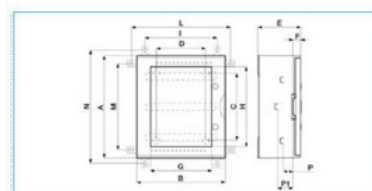

Montážní deska hloubkově nastavitelná: **Ne**

Montáž na omítku: **Ano**

Připojitelné: **Ano**

Vhodné pro 19 palcovou vestavbu: **Ne**

Stupeň krytí (IP): **IP65**

S ventilačními dvířky: **Ne**

Šířka (mm): **265**