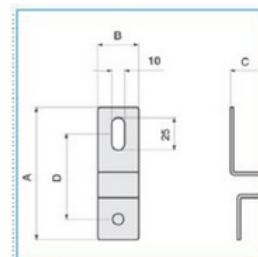

IP-VTR 04 CIECO 04604

Rozváděčová skříň s plnými dveřmi; velikost 05 (654*543*265mm)

IP-VTR 05 CIECO 04605

Rozváděčová skříň s plnými dveřmi; velikost 06 (806x616x319)

IP-VTR 06 CIECO 04606

Rozváděčová skříň s plnými dveřmi; velikost 07 (1056x810x355)

IP-VTR 07 CIECO 04608

Rozváděčová skříň s průhlednými dveřmi; velikost 02 (428x325x183)

IP-VTR 02 OBLO 04622

Rozváděčová skříň s průhlednými dveřmi; velikost 03 (504x434x210)

IP-VTR 03 OBLO 04623

Quote:

A: 102
B: 31
C: 26
D: 66

Rozváděčová skříň s průhlednými dveřmi; velikost 04 (654x434x210)

IP-VTR 04 OBLO 04624

Rozváděčová skříň s průhlednými dveřmi, velikost 05 (654*543*265mm)

IP-VTR 05 OBLO 04625

Rozváděčová skříň s průhlednými dveřmi; velikost 06 (806x616x319)

IP-VTR 06 OBLO 04626

Rozváděčová skříň s průhlednými dveřmi; velikost 07 (1056x810x355)

IP-VTR 07 OBLO 04628

Vnitřní dveře; velikost 02.

IP-CP 02 04631

Vnitřní dveře; velikost 03.

IP-CP 03 04632

Vnitřní dveře; velikost 04.