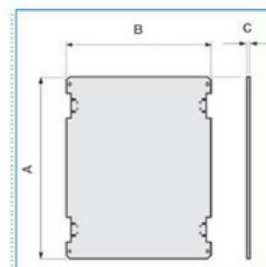

IP-VTR 04 CIECO 04604

Rozváděčová skříň s plnými dveřmi; velikost 05 (654*543*265mm)

IP-VTR 05 CIECO 04605

Rozváděčová skříň s plnými dveřmi; velikost 06 (806x616x319)

IP-VTR 06 CIECO 04606

Rozváděčová skříň s plnými dveřmi; velikost 07 (1056x810x355)

IP-VTR 07 CIECO 04608

Rozváděčová skříň s průhlednými dveřmi; velikost 02 (428x325x183)

IP-VTR 02 OBLO 04622

Rozváděčová skříň s průhlednými dveřmi; velikost 03 (504x434x210)

IP-VTR 03 OBLO 04623

Quote:

A: 740
B: 530
C: 2

Rozváděčová skříň s průhlednými dveřmi; velikost 04 (654x434x210)

IP-VTR 04 OBLO 04624

Rozváděčová skříň s průhlednými dveřmi, velikost 05 (654*543*265mm)

IP-VTR 05 OBLO 04625

Rozváděčová skříň s průhlednými dveřmi; velikost 06 (806x616x319)

IP-VTR 06 OBLO 04626

Rozváděčová skříň s průhlednými dveřmi; velikost 07 (1056x810x355)

IP-VTR 07 OBLO 04628

Vnitřní dveře; velikost 02.

IP-CP 02 04631

Vnitřní dveře; velikost 03.

IP-CP 03 04632

Vnitřní dveře; velikost 04.