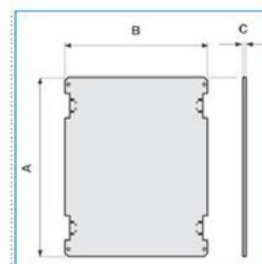

IP-VTR 04 CIECO 04604

Rozváděčová skříň s plnými dveřmi; velikost 05 (654*543*265mm)

IP-VTR 05 CIECO 04605

Rozváděčová skříň s plnými dveřmi; velikost 06 (806x616x319)

IP-VTR 06 CIECO 04606

Rozváděčová skříň s plnými dveřmi; velikost 07 (1056x810x355)

IP-VTR 07 CIECO 04608

Rozváděčová skříň s průhlednými dveřmi; velikost 02 (428x325x183)

IP-VTR 02 OBLO 04622

Rozváděčová skříň s průhlednými dveřmi; velikost 03 (504x434x210)

IP-VTR 03 OBLO 04623

Quote:

A: 590
B: 458
C: 2

Rozváděčová skříň s průhlednými dveřmi; velikost 04 (654x434x210)

IP-VTR 04 OBLO 04624

Rozváděčová skříň s průhlednými dveřmi, velikost 05 (654*543*265mm)

IP-VTR 05 OBLO 04625

Rozváděčová skříň s průhlednými dveřmi; velikost 06 (806x616x319)

IP-VTR 06 OBLO 04626

Rozváděčová skříň s průhlednými dveřmi; velikost 07 (1056x810x355)

IP-VTR 07 OBLO 04628

Vnitřní dveře; velikost 02.

IP-CP 02 04631

Vnitřní dveře; velikost 03.

IP-CP 03 04632

Vnitřní dveře; velikost 04.