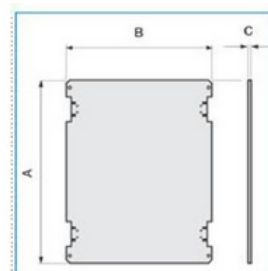

IP-VTR 01 CIECO 04601

Rozváděčová skříň s plnými dveřmi; velikost 04 (654x434x210)

IP-VTR 04 CIECO 04604

Rozváděčová skříň s plnými dveřmi; velikost 05 (654*543*265mm)

IP-VTR 05 CIECO 04605

Rozváděčová skříň s plnými dveřmi; velikost 06 (806x616x319)

IP-VTR 06 CIECO 04606

Rozváděčová skříň s plnými dveřmi; velikost 07 (1056x810x355)

IP-VTR 07 CIECO 04608

Rozváděčová skříň s průhlednými dveřmi; velikost 02 (428x325x183)

IP-VTR 02 OBLO 04622

Rozváděčová skříň s průhlednými dveřmi; velikost 03 (504x434x210)

IP-VTR 03 OBLO 04623

Rozváděčová skříň s průhlednými dveřmi; velikost 04 (654x434x210)

IP-VTR 04 OBLO 04624

Rozváděčová skříň s průhlednými dveřmi; velikost 05 (654*543*265mm)

IP-VTR 05 OBLO 04625

Quote:

A: 590
B: 350
C: 2

Rozváděčová skříň s průhlednými dveřmi; velikost 06 (806x616x319)

IP-VTR 06 OBLO 04626

Rozváděčová skříň s průhlednými dveřmi; velikost 07 (1056x810x355)

IP-VTR 07 OBLO 04628

Vnitřní dveře; velikost 02.

IP-CP 02 04631