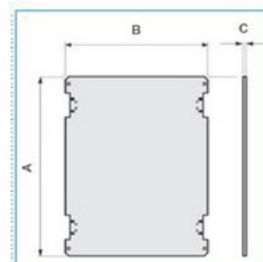

IP-VTR 01 CIECO 04601

Rozváděčová skříň s plnými dveřmi; velikost 04 (654x434x210)

IP-VTR 04 CIECO 04604

Rozváděčová skříň s plnými dveřmi; velikost 05 (654*543*265mm)

IP-VTR 05 CIECO 04605

Rozváděčová skříň s plnými dveřmi; velikost 06 (806x616x319)

IP-VTR 06 CIECO 04606

Rozváděčová skříň s plnými dveřmi; velikost 07 (1056x810x355)

IP-VTR 07 CIECO 04608

Rozváděčová skříň s průhlednými dveřmi; velikost 02 (428x325x183)

IP-VTR 02 OBLO 04622

Rozváděčová skříň s průhlednými dveřmi; velikost 03 (504x434x210)

IP-VTR 03 OBLO 04623

Rozváděčová skříň s průhlednými dveřmi; velikost 04 (654x434x210)

IP-VTR 04 OBLO 04624

Rozváděčová skříň s průhlednými dveřmi; velikost 05 (654*543*265mm)

IP-VTR 05 OBLO 04625

Quote:

A: 440
B: 350
C: 1,5

Rozváděčová skříň s průhlednými dveřmi; velikost 06 (806x616x319)

IP-VTR 06 OBLO 04626

Rozváděčová skříň s průhlednými dveřmi; velikost 07 (1056x810x355)

IP-VTR 07 OBLO 04628

Vnitřní dveře; velikost 02.

IP-CP 02 04631