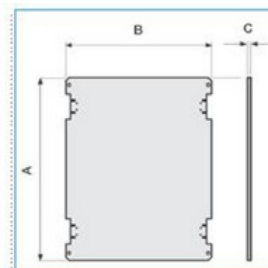

IP-VTR 01 CIECO 04601

Rozváděčová skříň s plnými dveřmi; velikost 04 (654x434x210)

IP-VTR 04 CIECO 04604

Rozváděčová skříň s plnými dveřmi; velikost 05 (654*543*265mm)

IP-VTR 05 CIECO 04605

Rozváděčová skříň s plnými dveřmi; velikost 06 (806x616x319)

IP-VTR 06 CIECO 04606

Rozváděčová skříň s plnými dveřmi; velikost 07 (1056x810x355)

IP-VTR 07 CIECO 04608

Rozváděčová skříň s průhlednými dveřmi; velikost 02 (428x325x183)

IP-VTR 02 OBLO 04622

Rozváděčová skříň s průhlednými dveřmi; velikost 03 (504x434x210)

IP-VTR 03 OBLO 04623

Rozváděčová skříň s průhlednými dveřmi; velikost 04 (654x434x210)

IP-VTR 04 OBLO 04624

Rozváděčová skříň s průhlednými dveřmi; velikost 05 (654*543*265mm)

IP-VTR 05 OBLO 04625

Quote:

A: 365
B: 242
C: 1,5

Rozváděčová skříň s průhlednými dveřmi; velikost 06 (806x616x319)

IP-VTR 06 OBLO 04626

Rozváděčová skříň s průhlednými dveřmi; velikost 07 (1056x810x355)

IP-VTR 07 OBLO 04628

Vnitřní dveře; velikost 02.

IP-CP 02 04631