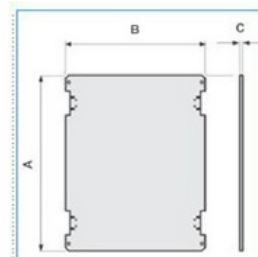

IP-VTR 04 CIECO 04604

Rozváděčová skříň s plnými dveřmi, velikost 05 (654*543*265mm)

IP-VTR 05 CIECO 04605

Rozváděčová skříň s plnými dveřmi; velikost 06 (806x616x319)

IP-VTR 06 CIECO 04606

Rozváděčová skříň s plnými dveřmi; velikost 07 (1056x810x355)

IP-VTR 07 CIECO 04608

Rozváděčová skříň s průhlednými dveřmi; velikost 02 (428x325x183)

IP-VTR 02 OBLO 04622

Rozváděčová skříň s průhlednými dveřmi; velikost 03 (504x434x210)

IP-VTR 03 OBLO 04623

Rozváděčová skříň s průhlednými dveřmi; velikost 04 (654x434x210)

IP-VTR 04 OBLO 04624

Rozváděčová skříň s průhlednými dveřmi, velikost 05 (654*543*265mm)

IP-VTR 05 OBLO 04625

Quote:

A: 240

B: 199

C: 1,5

Rozváděčová skříň s průhlednými dveřmi; velikost 06 (806x616x319)

IP-VTR 06 OBLO 04626

Rozváděčová skříň s průhlednými dveřmi; velikost 07 (1056x810x355)

IP-VTR 07 OBLO 04628

Vnitřní dveře; velikost 02.

IP-CP 02 04631

Vnitřní dveře; velikost 03.

IP-CP 03 04632

Vnitřní dveře; velikost 04.