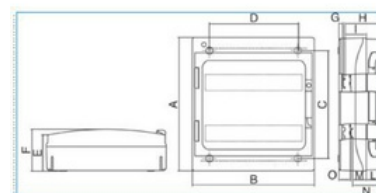

Montáž na omítku: **Ano**

Připojitelné: **Ano**

Vhodné pro 19 palcovou vestavbu: **Ne**

Stupeň krytí (IP): **IP65**

S ventilačními dvířky: **Ne**

Šířka (mm): **426**

Quote:

A: 470	I: 75
B: 426	L: 50
C: 380	M: 48
D: 312	N: 98
E: 128	O: 41
F: 148	
G: 14	
H: 125	