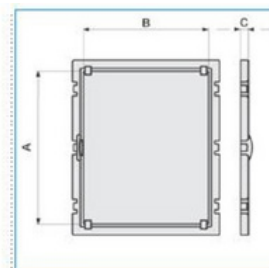

### Příslušenství

Rozváděčová skříň s plnými dveřmi; velikost 01 (303x265x167)

IP-VTR 01 CIECO 04601

Rozváděčová skříň s plnými dveřmi; velikost 04 (654x434x210)

IP-VTR 04 CIECO 04604

Rozváděčová skříň s plnými dveřmi, velikost 05 (654\*543\*265mm)

IP-VTR 05 CIECO 04605

Rozváděčová skříň s plnými dveřmi; velikost 06 (806x616x319)

IP-VTR 06 CIECO 04606

Rozváděčová skříň s plnými dveřmi; velikost 07 (1056x810x355)

IP-VTR 07 CIECO 04608

Rozváděčová skříň s průhlednými dveřmi; velikost 02 (428x325x183)

IP-VTR 02 OBLO 04622

Rozváděčová skříň s průhlednými dveřmi; velikost 03 (504x434x210)

IP-VTR 03 OBLO 04623

Rozváděčová skříň s průhlednými dveřmi; velikost 04 (654x434x210)

IP-VTR 04 OBLO 04624

Rozváděčová skříň s průhlednými dveřmi, velikost 05 (654\*543\*265mm)

IP-VTR 05 OBLO 04625

Quote:

A: 938

B: 677

C: 25

Rozváděčová skříň s průhlednými dveřmi; velikost 06 (806x616x319)

**IP-VTR 06 OBLO 04626**

Rozváděčová skříň s průhlednými dveřmi; velikost 07 (1056x810x355)