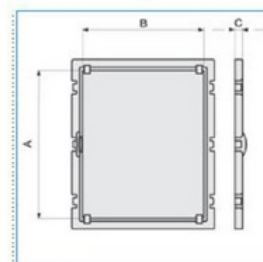

montážní rám pro DIN; velikost 02

IP-MONT 02 04651

montážní rám pro DIN; velikost 03

IP-MONT 03 04652

montážní rám pro DIN; velikost 04 až 05

IP-MONT 04-05 04653

Quote:

A: 689

B: 498

C: 20

montážní rám pro DIN; velikost 06

IP-MONT 06 04654

montážní rám pro DIN; velikost 07

IP-MONT 07 04655

Pozinkovaná montážní deska; velikost 01

IP-PF VTR01 04670