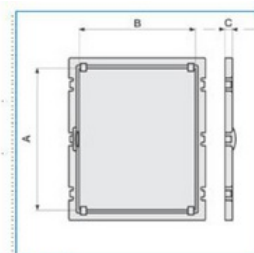

Šířka (mm): **452**

Materiál: **Plast**

Provedení EMC: **Ne**

Příslušenství

Izolační spodní deska pro rozvaděče Pedro velikost 5

IP-PF VTR05 ISOL 04694

Izolační spodní deska pro rozvaděče Pedro velikosti 1

IP-PF VTR01 ISOL 04690

Izolační spodní deska pro rozvaděče Pedro velikosti 2

IP-PF VTR02 ISOL 04691

Izolační spodní deska pro rozvaděče Pedro velikosti 3

IP-PF VTR03 ISOL 04692

montážní deska izolační, ke skříně VTR 04

IP-PF VTR04 ISOL 04693

montážní izolační deska pro VTR 05

IP-PF VTR06 ISOL 04695

montážní rám pro DIN; velikost 02

IP-MONT 02 04651

montážní rám pro DIN; velikost 03

IP-MONT 03 04652

montážní rám pro DIN; velikost 04 až 05

IP-MONT 04-05 04653

Quote:

A: 539

B: 425

C: 20

montážní rám pro DIN; velikost 06

IP-MONT 06 04654

montážní rám pro DIN; velikost 07

IP-MONT 07 04655