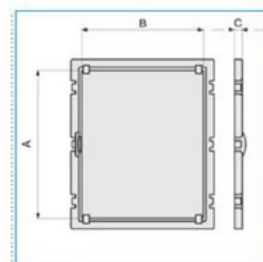

Šířka (mm): **318**

Materiál: **Plast**

Provedení EMC: **Ne**

Příslušenství

Izolační spodní deska pro rozvaděče Pedro velikost 5

IP-PF VTR05 ISOL 04694

Izolační spodní deska pro rozvaděče Pedro velikosti 1

IP-PF VTR01 ISOL 04690

Izolační spodní deska pro rozvaděče Pedro velikosti 2

IP-PF VTR02 ISOL 04691

Izolační spodní deska pro rozvaděče Pedro velikosti 3

IP-PF VTR03 ISOL 04692

montážní deska izolační, ke skříni VTR 04

IP-PF VTR04 ISOL 04693

montážní izolační deska pro VTR 05

IP-PF VTR06 ISOL 04695

montážní rám pro DIN; velikost 02

IP-MONT 02 04651

montážní rám pro DIN; velikost 03

IP-MONT 03 04652

montážní rám pro DIN; velikost 04 až 05

IP-MONT 04-05 04653