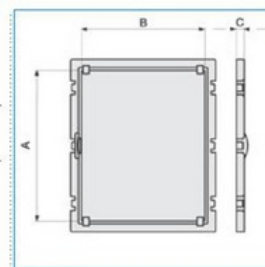

montážní rám pro DIN; velikost 02

IP-MONT 02 04651

montážní rám pro DIN; velikost 03

IP-MONT 03 04652

montážní rám pro DIN; velikost 04 až 05

IP-MONT 04-05 04653

Quote:

A: 389

B: 318

C: 20

montážní rám pro DIN; velikost 06

IP-MONT 06 04654

montážní rám pro DIN; velikost 07

IP-MONT 07 04655

Pozinkovaná montážní deska; velikost 01

IP-PF VTR01 04670