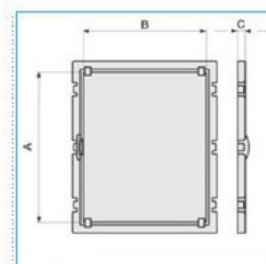

montážní rám pro DIN; velikost 02

IP-MONT 02 04651

montážní rám pro DIN; velikost 03

IP-MONT 03 04652

montážní rám pro DIN; velikost 04 až 05

IP-MONT 04-05 04653

Quote:

A: 314
B: 210
C: 20

montážní rám pro DIN; velikost 06

IP-MONT 06 04654

montážní rám pro DIN; velikost 07

IP-MONT 07 04655

Pozinkovaná montážní deska; velikost 01

IP-PF VTR01 04670

Pozinkovaná montážní deska; velikost 02

IP-PF VTR02 04671