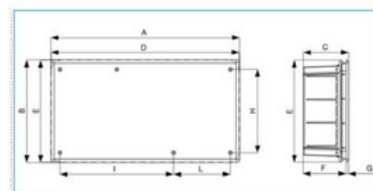

Výběh - rozvodnice pod omítku (náhrada za 04817)

Objednací kód: IP-CASS INC 07 04887

Materiál pouzdra: **Plast**

Šířka (mm): **294**

Typ víka: **Plné**

Povrch: **Ostatní**

Vhodné pro použití venku: **Ne**

Číslo RAL: **9003**

Výška (mm): **152**

Hloubka (mm): **70**

Přívod vedení: **Ano**

S montážní deskou: **Ne**

Možnost nástavby: **Ne**

Příslušenství

Quote:

A: 309	I: 186
B: 168	L: 93
C: 74	
D: 308	
E: 167	
F: 70	
G: 4	
H: 136	