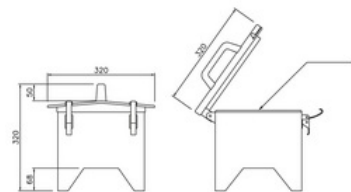

Barva: **Ostatní**

Šířka (mm): **320**

Zásuvka CEE - 32 A: **1x32A5p400V**

Zásuvka CEE - 125A: **Bez**

Number of socket outlets swiss standard type 13:

Jistič FI: **FI s IFN 30 mA (standard)**

Materiál pouzdra: **Přyz**

Montáž / provedení: **Přenosná**

Vojenské provedení: **Ne**

Výška (mm): **320**

Hloubka (mm): **320**