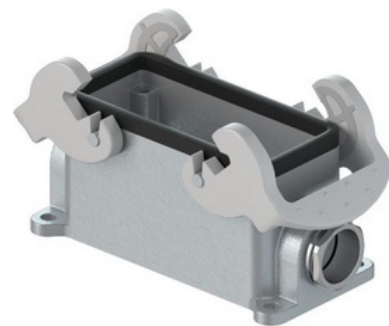

**Dolní konektorový kryt pro 16 pólové sestavy, uzavřený,
vývodka M25, pro průměr kabelu 7,5 až 19,0 mm, 2 zajišťovací
páky plastové, těsnění**

Objednací kód: 70.331.1635.0

Šířka (mm): **57**

Materiál pouzdra: **Hliník**

Poloha kabelového přívodu: **Boční**

S kabelovou vývodkou: **Ano**

Se sklopným víkem: **Ne**

S těsněním: **Ne**

Třída hořlavosti izolačního materiálu dle UL 94: **Ostatní**

Provedení EMC: **Ne**

Odolné proti UV záření: **Ano**

Výška (mm): **57**

Povrchová úprava pouzdra:

Poloha třmenu:

Mounting method of the cable gland:

With distance piece: **Ne**

Počet vybrání:

Provozní teplota (°C): **-40**

Odolné proti korozi: **Ano**

Krytí (IP), namontované: **IP54**

Příslušenství

Dodavatel: Schmachtl CZ spol. s r.o., Vestec 185, CZ - 252 42 Jesenice u Prahy, e-mail: office@schmachtl.cz, tel.: +420 244 001 500, www.schmachtl.cz