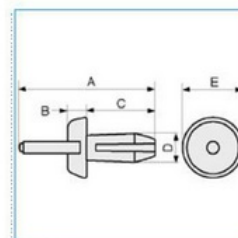

## Upevňovací nýt pro rozvaděčové kabelové žlaby průměr 6mm

Objednací kód: I-DUCTAFIX R6 06511

Průměr vrtu (mm): 6.25

Příslušenství

Quote:

A: 29  
B: 2  
C: 14  
D: 6,25  
E: 11