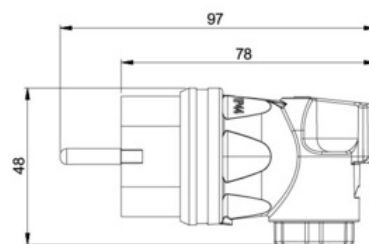

vidlice úhlová, guma/polyamid, 16A / 250V, dvojí zemnicí systém, IP44

Objednací kód: PC-05821-s

Provedení: **Protective contact (SCHUKO)**
Jakost materiálu: **Thermoplastic**
Stupeň krytí (IP): **IP44**
Provedení: **Úhlové**
Barva: **Černá**
Jmenovité napětí (V): **250**

Materiál: **Guma**
Pro "ztižené podmínky" (dle VDE): **Ano**
Stupeň ochrany (NEMA):
Způsob připojení: **Šroubová svorka**
Počet pólů: **3**
Jmenovitý proud (mA): **16**

Příslušenství