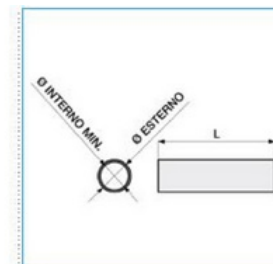

trubka pevná 750N, šedá, bezhalogenová, d 40**Objednací kód: INS-HALO-040**

Materiál: **PVC (polyvinylchlorid)**
Samozhášivá: **Ano**
S hrdlem: **Ne**
Rázová pevnost: **Střední 750N / 2J**
Na omítku: **Ano**
Do duté stěny: **Ano**
Do strojů a zařízení: **Ne**
Venkovní instalace: **Ne**
Vnitřní průměr (mm): **35.5**
Barva: **Šedá**

Bez halogenů: **Ano**
Ohebnost: **Ohebné hladké**
Pevnost v tahu:
Pod omítku: **Ano**
Na dřevo: **Ano**
Do betonu: **Ano**
Podpovrchová instalace (mazanina): **Ano**
Do země: **Ne**
Vnější průměr (mm): **40**
Číslo RAL:

Příslušenství**Quote:**

L: 3000 ± 15
Ø esterno: 40-0,4
Ø interno min.: 35,5