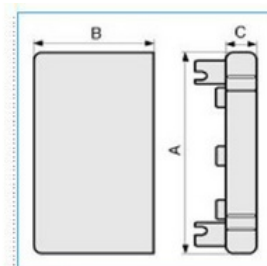

Koncovka pro podparapetní systémy 80x60 - šedá

Objednací kód: I-LAN 80X60 G 02251

Barva: Šedá

Provedení:

Příslušenství

Quote:

A: 85
B: 62
C: 16