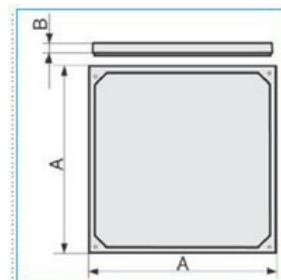

Příslušenství