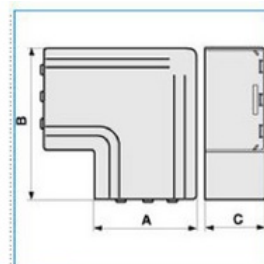

Plochý roh pro systémy TA-N, TA-G: 120x60 - šedá

Objednací kód: I-NPAN 120X60 G 02506

Barva: **Šedá**

Provedení:

Příslušenství

Quote:

A: 125
B: 170
C: 63