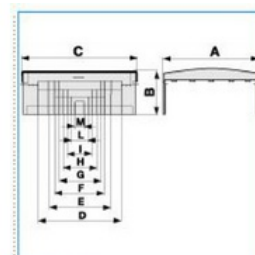

T-kus pro podparapetní systémy

Objednací kód: I-NTAN 25X30 W 02519

Barva: **Bílá**

Provedení:

Příslušenství

Quote:

A: 35
B: 41
C: 70
M: 25