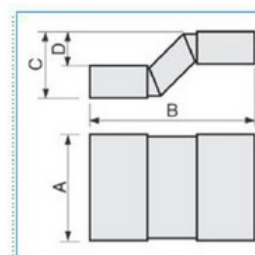

Mimoúrovňový přechod pro systémy Metro Fast 75x30

Objednací kód: I-MS 75X30 02620

Příslušenství

Quote:

A: 80
B: 180
C: 72
D: 37