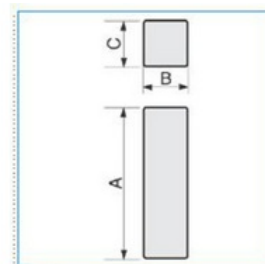

Koncovka pro systémy Metro Fast 75x30

Objednací kód: I-MTC 75X30 02622

Příslušenství

Quote:

A: 80
B: 33
C: 35