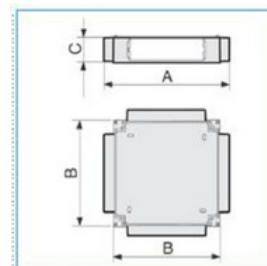

Rozvodnice pro systémy Metro Fast

Objednací kód: I-MCD-BASE 02630

Příslušenství

Quote:

A: 184
B: 156
C: 37