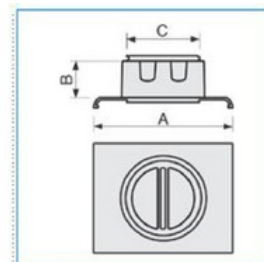

Instalační objímka pro systémy Metro Fast 75x30

Objednací kód: I-MB 75X30 02606

Příslušenství

Quote:

A: 80
B: 30
C: 60