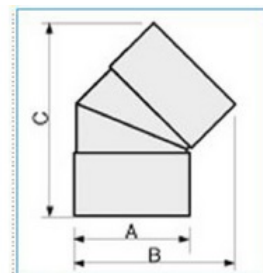

Příslušenství

Quote:

A: 80
B: 130
C: 175