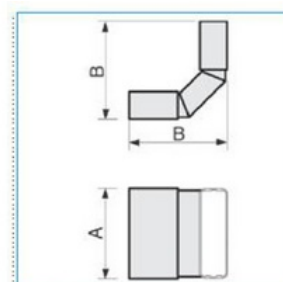

## stěnový oblouk

Objednací kód: I-MCP90 110X30 02611

---

Příslušenství

Quote:

A: 115  
B: 125