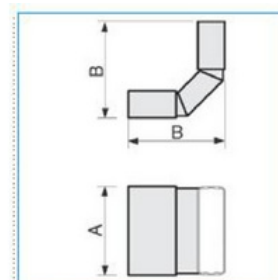

Příslušenství