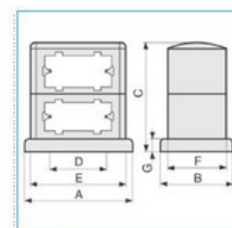

Quote:

A: 204
B: 140
C: 220
D: 108
E: 184
F: 110
G: 23