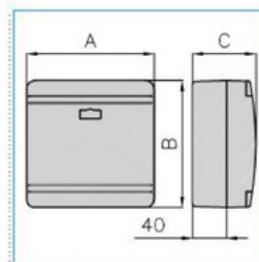

Rozvodnice

Objednací kód: I-SDN2 W 02286

Příslušenství

Quote:

A: 151
B: 151
C: 75