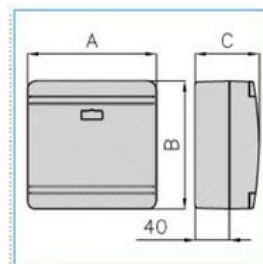

Rozvodnice

Objednací kód: I-SDN1 W 02284

Příslušenství

Quote:

A: 151
B: 151
C: 60