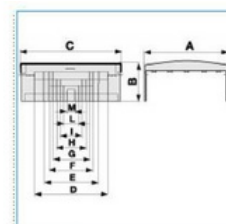

T-kus pro podparapetní systémy

Objednací kód: I-NTAN 80X60 W 02533

Barva: **Bílá**

Provedení:

Příslušenství

Quote:

A: 90
B: 73
C: 132
H: 80
I: 60
L: 40
M: 25