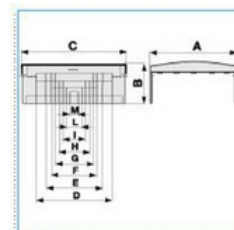

T-kus pro podparapetní systémy

Objednací kód: I-NTAN 60X40 W 02523

Barva: **Bílá**

Provedení:

Příslušenství

Quote:

A: 70
B: 52
C: 105
I: 60
L: 40
M: 25