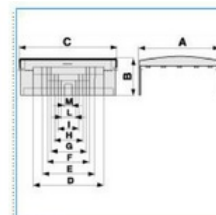

T-kus pro podparapetní systémy

Objednací kód: I-NTAN 150X60 W 02539

Barva: **Bílá**

Provedení:

Příslušenství

Quote:

A: 160	L: 40
B: 78	M: 25
C: 215	
E: 150	
F: 120	
G: 100	
H: 80	
I: 60	