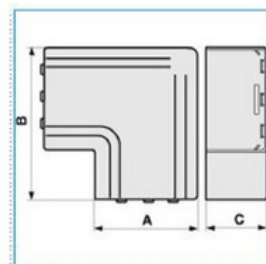

plochý roh pro podparapetní systémy-bílá

Objednací kód: I-NPAN 60X60 W 02499

Barva: Bílá

Provedení:

Příslušenství

Quote:

A: 64
B: 100
C: 62