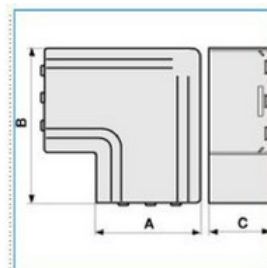

Plochý roh pro podparapetní systémy - bílá

Objednací kód: I-NPAN 200X80 W 02517

Barva: **Bílá**

Provedení:

Příslušenství

Quote:

A: 205
B: 250
C: 83