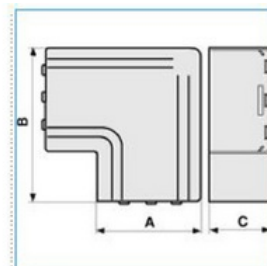

Plochý roh pro podparapetní systémy - bílá

Objednací kód: I-NPAN 150X60 W 02507

Barva: **Bílá**

Provedení:

Příslušenství

Quote:

A: 155
B: 200
C: 63