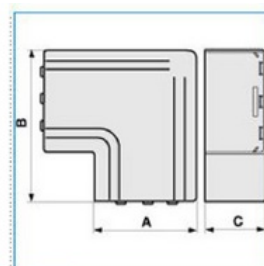

Plochý roh pro podparapetní systémy - bílá

Objednací kód: I-NPAN 120X60 W 02505

Barva: **Bílá**

Provedení:

Příslušenství

Quote:

A: 125
B: 170
C: 63