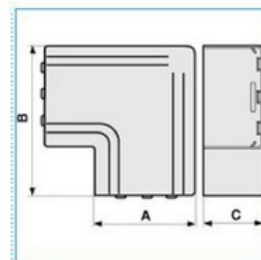

Plochý roh pro podparapetní systémy - bílá

Objednací kód: I-NPAN 120X40 W 02497

Barva: **Bílá**

Provedení:

Příslušenství

Quote:

A: 125
B: 170
C: 43